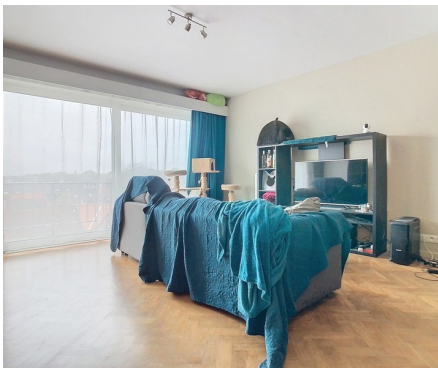

Appartement à louer

Rue Jules Adant 18 1950 Kraainem

€ 1.195

 2  1  90 m²  9 m²

Déscripiton

Agréable appartement de +/-90m2, situé à 2 min. à pied du metro Kraainem, au 3ème étage d'un immeuble avec ascenseur, se composant d'un hall d'entrée avec vestiaire, toilette séparée, séjour lumineux de +/- 26m2 avec parquet et accès à une terrasse, cuisine équipée, 2 chambres (13m2, 10m2), salle de bains avec baignoire/douche, lavabo sur meuble, cave. Provision pour charges: 200,00€/mois (communs, chauffage, eau). A voir!

Aménagement

Cuisine

Super-équipée

Chambre 1

13 m²

Chambre 2

10 m²

Toilettes