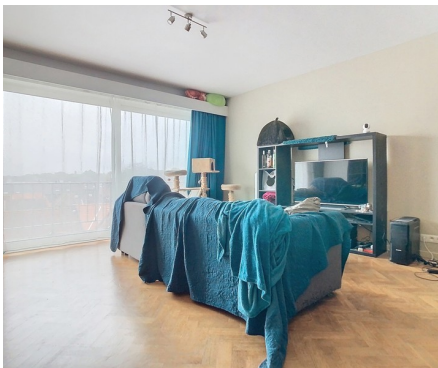

# Déscripiton

Agréable appartement de +/-90m2, situé à 2 min. à pied du metro Kraainem, au 3ème étage d'un immeuble avec ascenseur, se composant d'un hall d'entrée avec vestiaire, toilette séparée, séjour lumineux de +/- 26m2 avec parquet et accès à une terrasse, cuisine équipée, 2 chambres (13m2, 10m2), salle de bains avec baignoire/douche, lavabo sur meuble, cave. Provision pour charges: 200,00€/mois (communs, chauffage, eau). A voir!