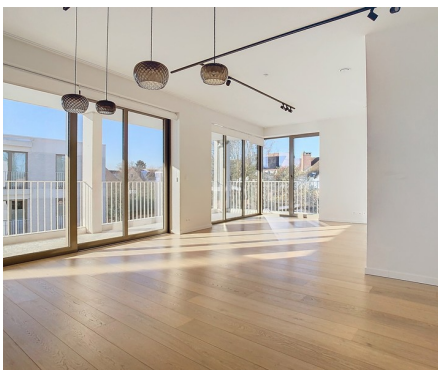

Appartement à louer

Europalaan 9 21 1970 Wezembeek-Oppem

€ 1.495

 2  1  91 m²  91 m²  45 m²

Déscripiton

ORTUS Wezembeek-Oppem - Vivre avec style et au vert, au coeur-même du nouveau centre - Bel appartement NEUF de +/-92m2 avec magnifique terrasse de 45m2, au 2ième étage de la Résidence Domus, se composant d'un hall d'entrée avec espace vestiaire, toilette séparée, débarras/buanderie avec raccordements machine à laver et séchoir, séjour de +/-43,5m2 avec accès à la terrasse, cuisine ouverte super équipée, 2 chambres dont une avec une armoire encastrée (+/-13,6m2 et +/-8,4m2), salle de bains, lavabo sur meuble. Provision charges communes: 100€/mois et emplacement de parking. La résidence fait partie d'un nouveau complexe d'appartements donnant sur un parc piétonnier et arboré, à 2 pas de toutes les facilités (commerces/Carrefour Express et tram 39). A voir!

Terrasse 1
**45 m²
ouest**

Garage
Oui

Parkings intérieur
1

Aménagement

Salle de séjour
44 m²

Cuisine
Amer. super-équipée

Chambre 1
14 m²

Chambre 2
8 m²