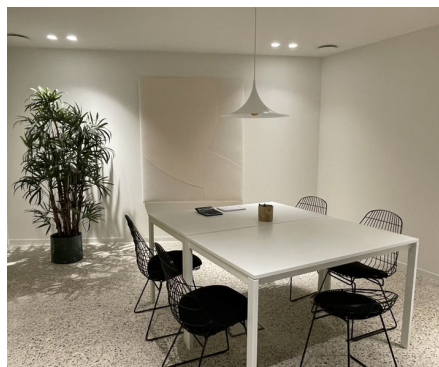

# Déscripiton

Apd 1000€/mois - Nous offrons plusieurs surfaces de bureau semi-équipées d'une superficie de +/- 13 à +/-23m2 avec cuisine et sanitaires partagés dans un bel immeuble récent (2017) facilement accessible en voiture et en transports publics. Le loyer comprend les consommations (électricité, chauffage, eau), internet et précompte immobilier. Emplacements de parking souterrains en option (130€/mois/parking). Informations complémentaires sur demande: 0474 56 67 87.