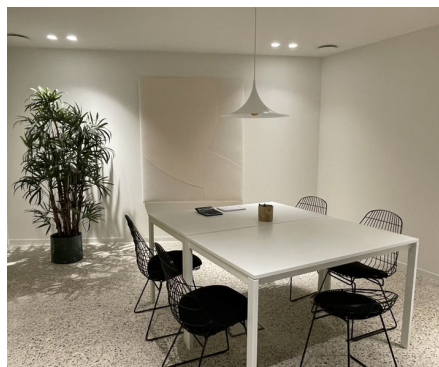

# Déscripiton

Apd 850€/mois - Nous offrons plusieurs surfaces de bureau semi-équipées d'une superficie de +/- 13 à +/-23m2 avec cuisine et sanitaires partagés dans un bel immeuble récent (2017) facilement accessible en voiture et en transports publics. Le loyer comprend les consommations (électricité, chauffage, eau), internet et précompte immobilier. Emplacements de parking souterrains en option (130€/mois/parking). Informations complémentaires sur demande: 0474 56 67 87.