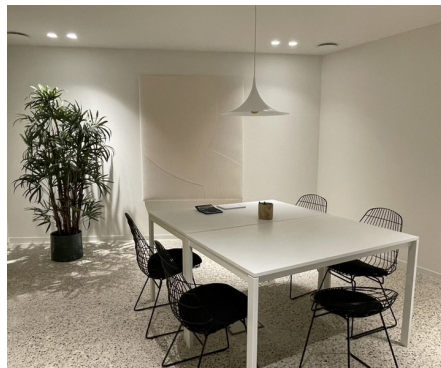

Bureaux à louer

1950 Kraainem

€ 850

🏠 23 m² 📄 1

Déscripiton

Apd 850€/mois - Nous offrons plusieurs surfaces de bureau semi-équipées d'une superficie de +/- 13 à +/-23m2 avec cuisine et sanitaires partagés dans un bel immeuble récent (2017) facilement accessible en voiture et en transports publics. Le loyer comprend les consommations (électricité, chauffage, eau), internet et précompte immobilier. Emplacements de parking souterrains en option (130€/mois/parking). Informations complémentaires sur demande: 0474 56 67 87.

Environnement

Commerce

Dimensions

Surface habitable

23 m²

Confort

Mobilité réduite

Non