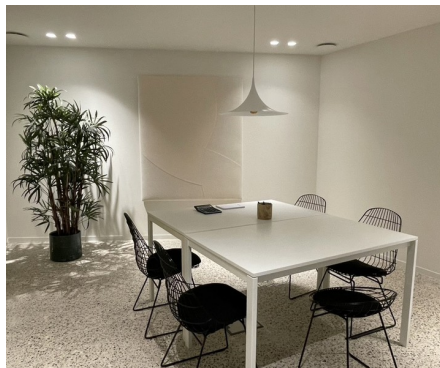

Bureaux à louer

1200 Woluwe-Saint-Lambert

€ 850

🏠 23 m² 📄 1

Déscripiton

Krainem, limite Woluwe-St-Lambert - Apd 850€/mois - Nous offrons plusieurs surfaces de bureau semi-équipées d'une superficie de +/- 13 à +/-23m2 avec cuisine et sanitaires partagés dans un bel immeuble récent (2017) facilement accessible en voiture et en transports publics. Le loyer comprend les consommations (électricité, chauffage, eau), internet et précompte immobilier. Emplacements de parking souterrains en option (130€/mois/parking). Informations complémentaires sur demande: 0474 56 67 87.

Environnement

Commerce

Dimensions

Surface habitable

23 m²

Confort

Mobilité réduite

Non