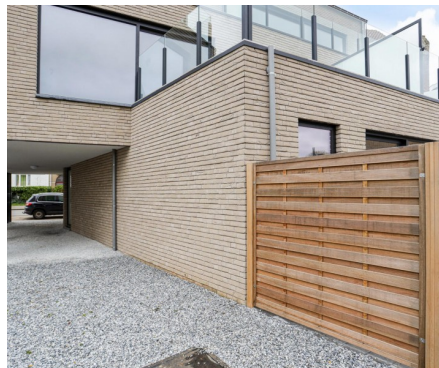

Mariette

Arthur Dezangrélaan 2 1950 Kraainem

à partir de € 330.600

 2  1  123 - 140 m²  10 m²

Mariette

REZ-DE-CHAUSSÉE

Handel 0.1

Bureaux