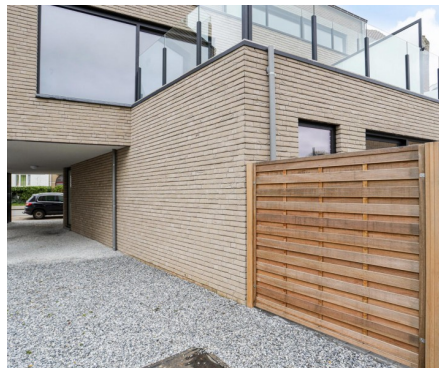

Mariette

Arthur Dezangrélaan 2 1950 Kraainem

Prix sur demande

Mariette

REZ-DE-CHAUSSÉE

Handel 0.1 Bureaux	En option			 123 m ²		Vendu
-----------------------	-----------	--	--	--	--	-------

1ER ÉTAGE

Appartement 1.1 Appartement	En option	 1	 1	 80 m ²	 18 m ²	Vendu
--------------------------------	-----------	---	---	---	---	-------