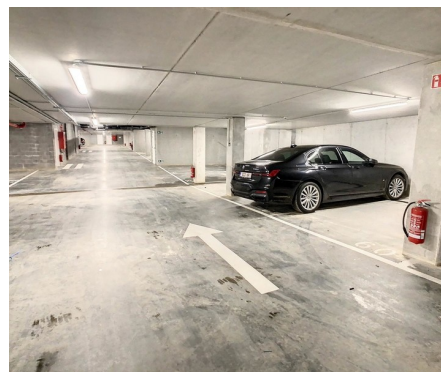

# Déscripton

Wezembeek-Oppem - Dans un complexe immobilier situé dans le nouveau centre de Wezembeek-Oppem, bon emplacement de parking d'une profondeur de +/-4m et largeur de +/-2,40m dans un parking sécurisé - Porte d'accès au parking électrique.