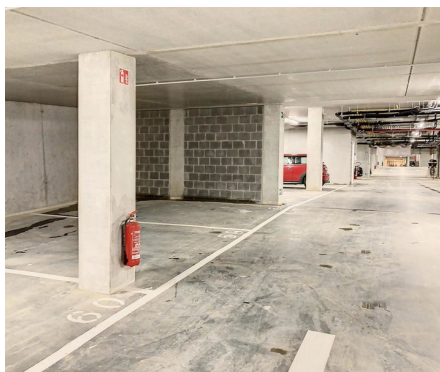

# Déscripton

Wezembeek-Oppem - Dans un complexe immobilier situé dans le nouveau centre de Wezembeek-Oppem, bon emplacement de parking d'une profondeur de +/-4m et largeur de +/-2,40m dans un parking sécurisé - Porte d'accès au parking électrique.