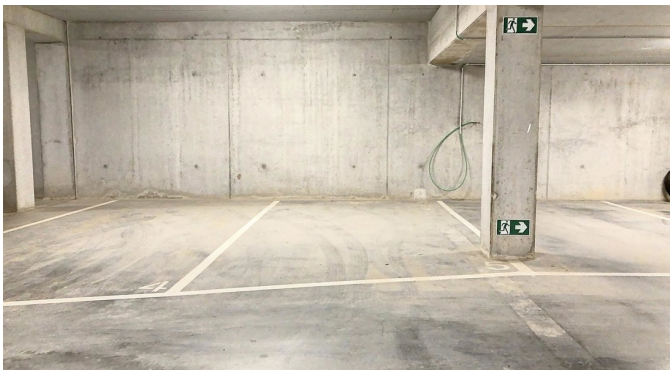

Binnenstaanplaats te huur

Europalaan 21 1970 Wezembeek-Oppem

€ 125

🏠 10 m²

Beschrijving

Wezembeek-Oppem - In een gebouwencomplex gelegen in het nieuwe centrum van Wezembeek-Oppem, ondergrondse parkeerplaats met een diepte van +/-4m en een breedte van +/-2,40m in een beveiligd parking - Elektrische toegangsdeur tot de ondergrondse parking. Parkeerplaats 49 is beschikbaar!