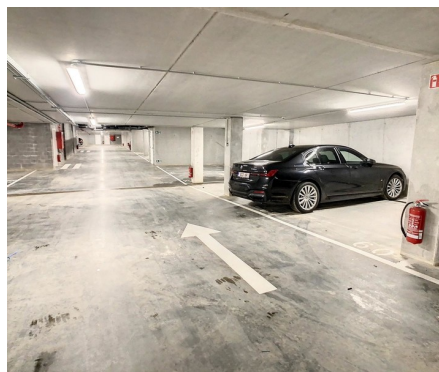

Binnenstaanplaats te huur

Europalaan 11 1970 Wezembeek-Oppem

€ 125

🏠 10 m²

Beschrijving

Wezembeek-Oppem - In een gebouwencomplex gelegen in het nieuwe centrum van Wezembeek-Oppem, ondergrondse parkeerplaats met een diepte van +/-4m en een breedte van +/-2,40m in een beveiligd parking - Elektrische toegangsdeur tot de ondergrondse parking.

Details

Algemene info

Bouwjaar
2022

Staat
Nieuw

Verdieping
-1

Verdiepingen
3

Parking binnen
Ja

In de nabijheid