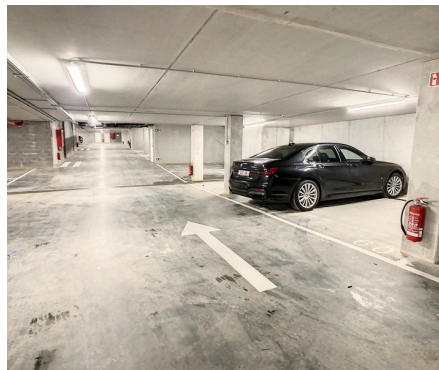

Binnenstaanplaats te huur

Europalaan 11 1970 Wezembeek-Oppem

€ 125

🏠 10 m²

Beschrijving

Wezembeek-Oppem - In een gebouwencomplex gelegen in het nieuwe centrum van Wezembeek-Oppem, ondergrondse parkeerplaats met een diepte van +/-4m en een breedte van +/-2,40m in een beveiligd parking - Elektrische toegangsdeur tot de ondergrondse parking.

Details

Algemene info

Bouwjaar
2022

Staat
Nieuw

Verdieping
-1

Verdiepingen
3

Parking binnen
Ja

In de nabijheid