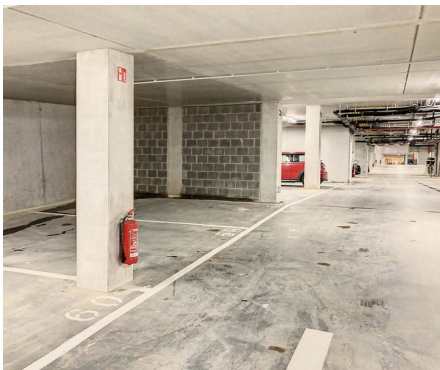

Binnenstaanplaats te huur

Europalaan 11 1970 Wezembeek-Oppem

€ 125

🏠 10 m²

Beschrijving

Wezembeek-Oppem - In een gebouwencomplex gelegen in het nieuwe centrum van Wezembeek-Oppem, ondergrondse parkeerplaats met een diepte van +/-4m en een breedte van +/-2,40m in een beveiligd parking - Elektrische toegangsdeur tot de ondergrondse parking.