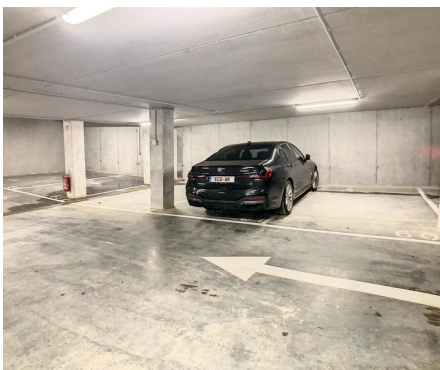

Binnenstaanplaats te huur

Europalaan 11 1970 Wezembeek-Oppem

€ 125

🏠 10 m²

Beschrijving

Wezembeek-Oppem - In een gebouwencomplex gelegen in het nieuwe centrum van Wezembeek-Oppem, ondergrondse parkeerplaats met een diepte van +/-4m en een breedte van +/-2,40m in een beveiligd parking - Elektrische toegangsdeur tot de ondergrondse parking.