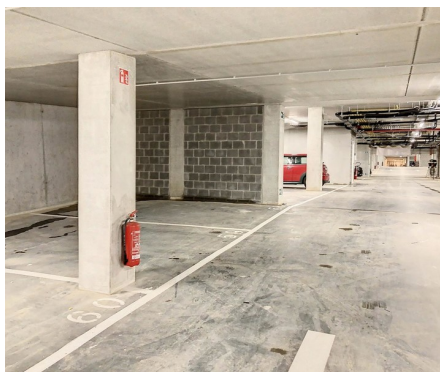

Binnenstaanplaats te huur

Europalaan 11 1970 Wezembeek-Oppem

€ 125

🏠 10 m²

Beschrijving

Wezembeek-Oppem - In een gebouwencomplex gelegen in het nieuwe centrum van Wezembeek-Oppem, ondergrondse parkeerplaats met een diepte van +/-4m en een breedte van +/-2,40m in een beveiligd parking - Elektrische toegangsdeur tot de ondergrondse parking.