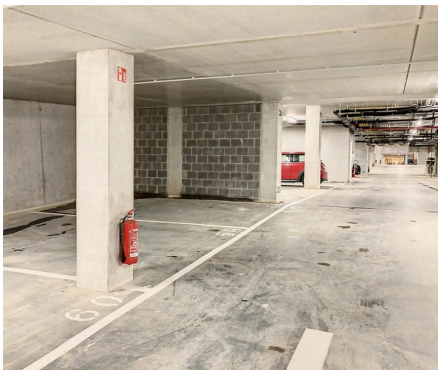

Binnenstaanplaats te huur

Europalaan 11 1970 Wezembeek-Oppem

€ 125

🏠 10 m²

Beschrijving

Wezembeek-Oppem - In een gebouwencomplex gelegen in het nieuwe centrum van Wezembeek-Oppem, ondergrondse parkeerplaats met een diepte van +/-4m en een breedte van +/-2,40m in een beveiligd parking - Elektrische toegangsdeur tot de ondergrondse parking.