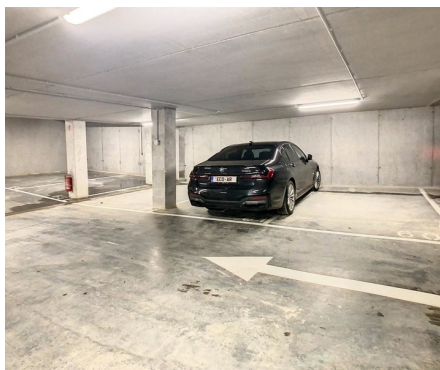

Binnenstaanplaats te huur

Europalaan 11 1970 Wezembeek-Oppem

€ 125

🏠 10 m²

Beschrijving

Wezembeek-Oppem - In een gebouwencomplex gelegen in het nieuwe centrum van Wezembeek-Oppem, ondergrondse parkeerplaats met een diepte van +/-4m en een breedte van +/-2,40m in een beveiligd parking - Elektrische toegangsdeur tot de ondergrondse parking.