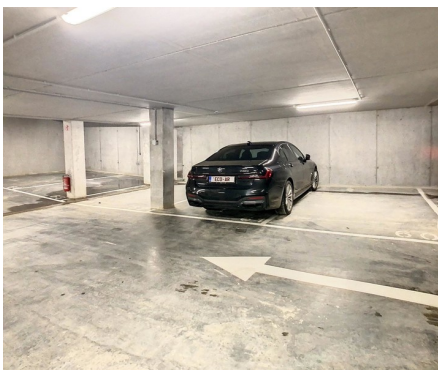

Binnenstaanplaats te huur

Europalaan 11 1970 Wezembeek-Oppem

€ 125

🏠 10 m²

Beschrijving

Wezembeek-Oppem - In een gebouwencomplex gelegen in het nieuwe centrum van Wezembeek-Oppem, ondergrondse parkeerplaats met een diepte van +/-4m en een breedte van +/-2,40m in een beveiligd parking - Elektrische toegangsdeur tot de ondergrondse parking.